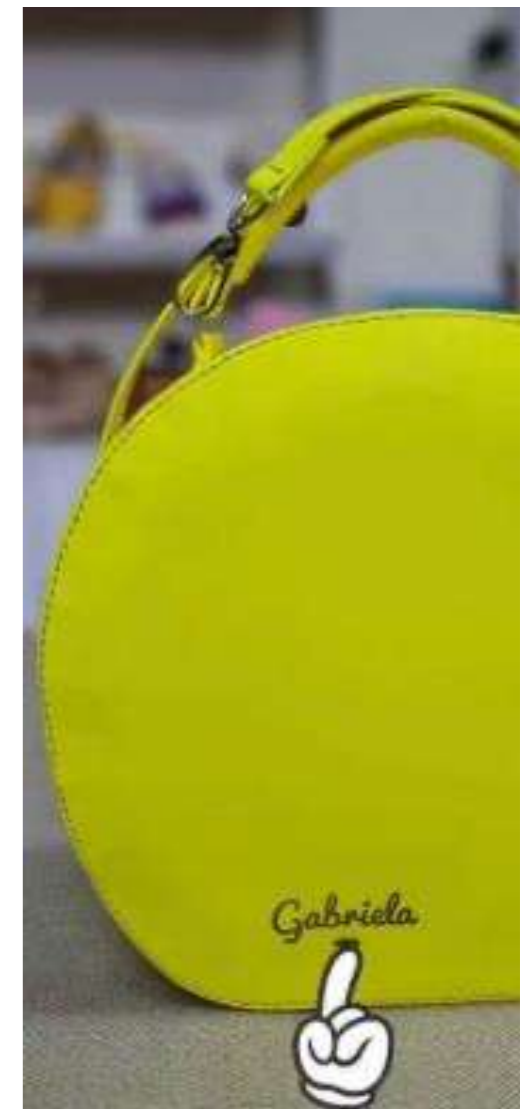

Cód.
Lala

\$38.00

Medida: 25 cm de ancho x 10 cm de superficie x 24 cm de alto

Cód.
Boho

\$37.00

Medida: 35 cm de ancho
x 10 cm de superficie x 23 cm de alto

Cód.
Bolso Playero
Reversible

\$36.00

Medida: 42 cm de ancho x 32 cm de alto

Cód.
Cartera Lemus
Grande

\$42.00

Medida: 30 cm de ancho
x 11 cm de superficie x 30 cm de alto

Cód.
Cartera Lemus
Grande

\$38.00

Medida: 20 cm de ancho x 11 cm de superficie x 20 cm de alto

Cód.
Edda

Medida: 24 cm de ancho
x 10 cm de superficie x 22.5 cm de alto

\$38.00

\$1.25 extra
con nombre
grabado

Cód.
Fantasia

\$22.00

Medida: 21 cm de ancho x 18 cm de alto

Cód.
Cangura / Cross
Body - Bag Belt