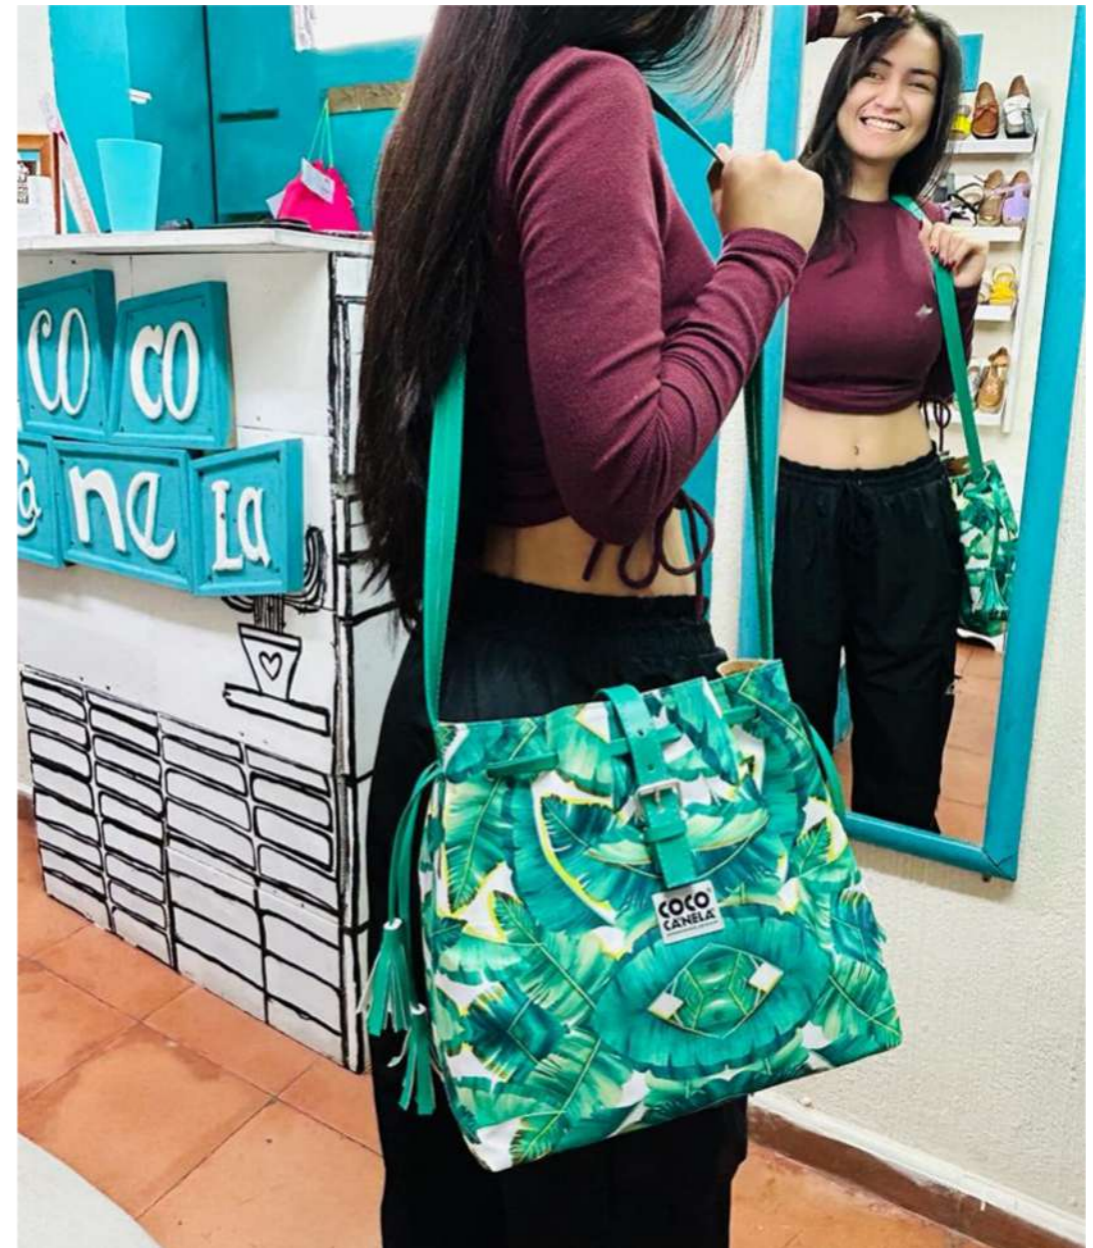

Cód.
Lala

\$38.00

Medida: 25 cm de ancho x 10 cm de superficie x 24 cm de alto

Cód.
Boho

\$37.00

Medida: 35 cm de ancho
x 10 cm de superficie x 23 cm de alto

Cód.
Bolso Playero
Reversible

\$36.00

Cód.
Edda

Medida: 24 cm de ancho
x 10 cm de superficie x 22.5 cm de alto

\$38.00

\$1.25 extra
con nombre
grabado

Cód.
Fantasia

\$22.00

Medida: 21 cm de ancho x 18 cm de alto

Cód.
Cangura / Cross
Body - Bag Belt