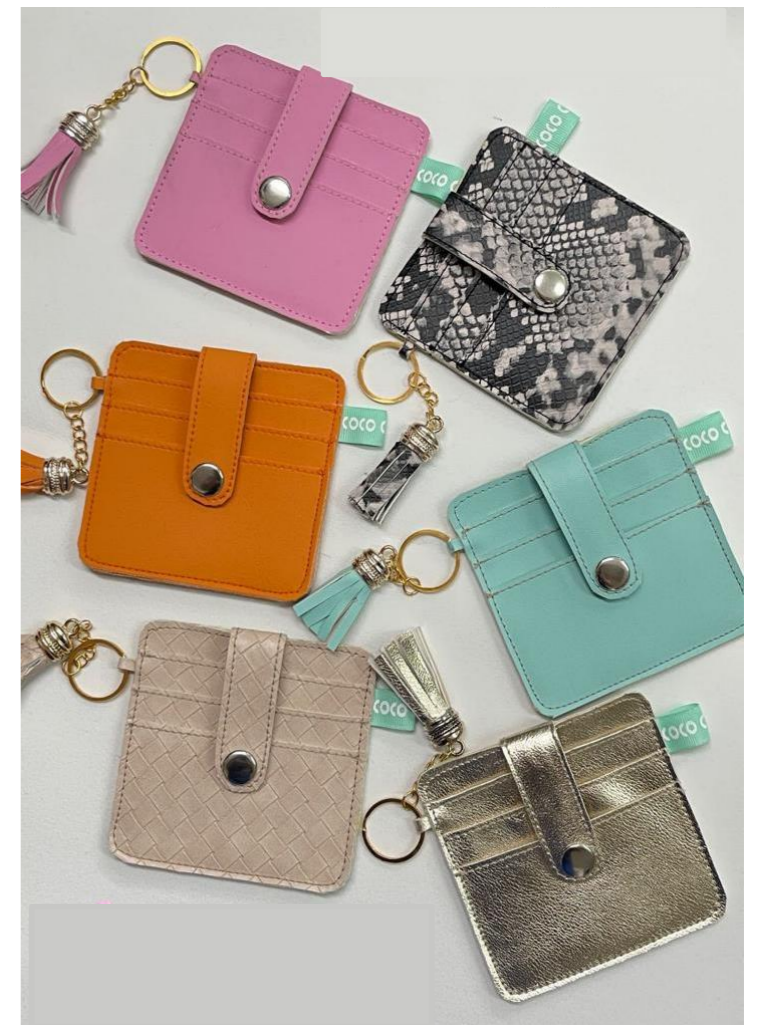

# Cód. Bolsa Express

\$9.00

**Medida:** 15cm de ancho x 17cm de alto

Cód.  
Porta Tarjetero /  
Llavero

**Sin nombre:**

\$12.00

**Medida:** 10.5cm de ancho  
x 11 cm de alto

**Con nombre:**

\$13.25