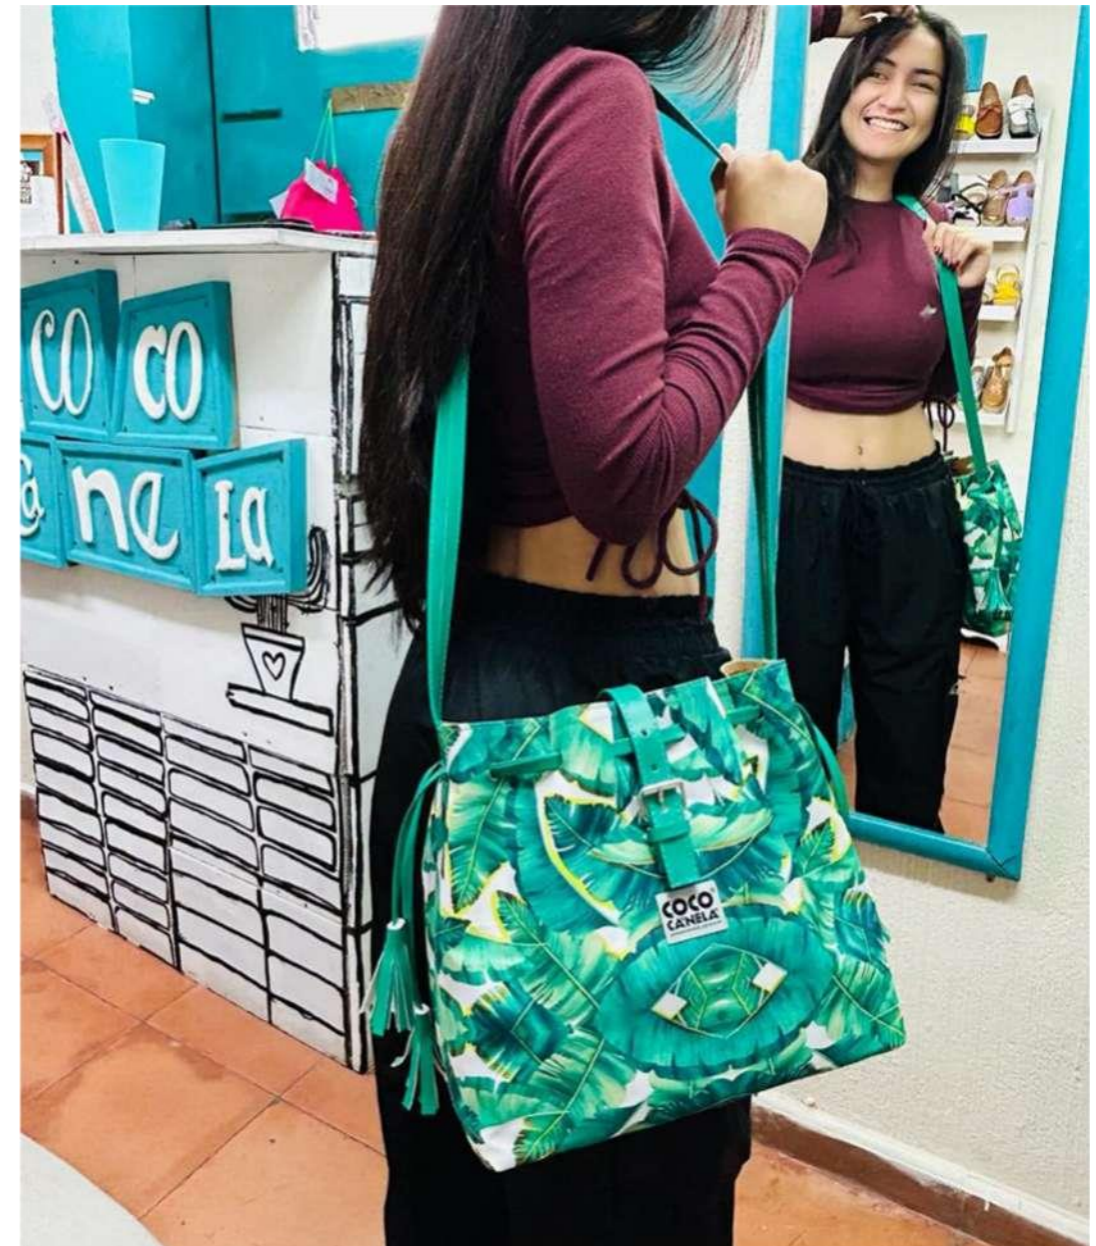

\$50.00

**Medida:** 30 cm de ancho  
x 13cm de superficie x 33 cm de alto

# Cód. Lala

\$38.00

**Medida:** 25 cm de ancho x 10 cm de superficie x 24 cm de alto

Cód.  
Boho

\$37.00

**Medida:** 35 cm de ancho  
x 10 cm de superficie x 23 cm de alto