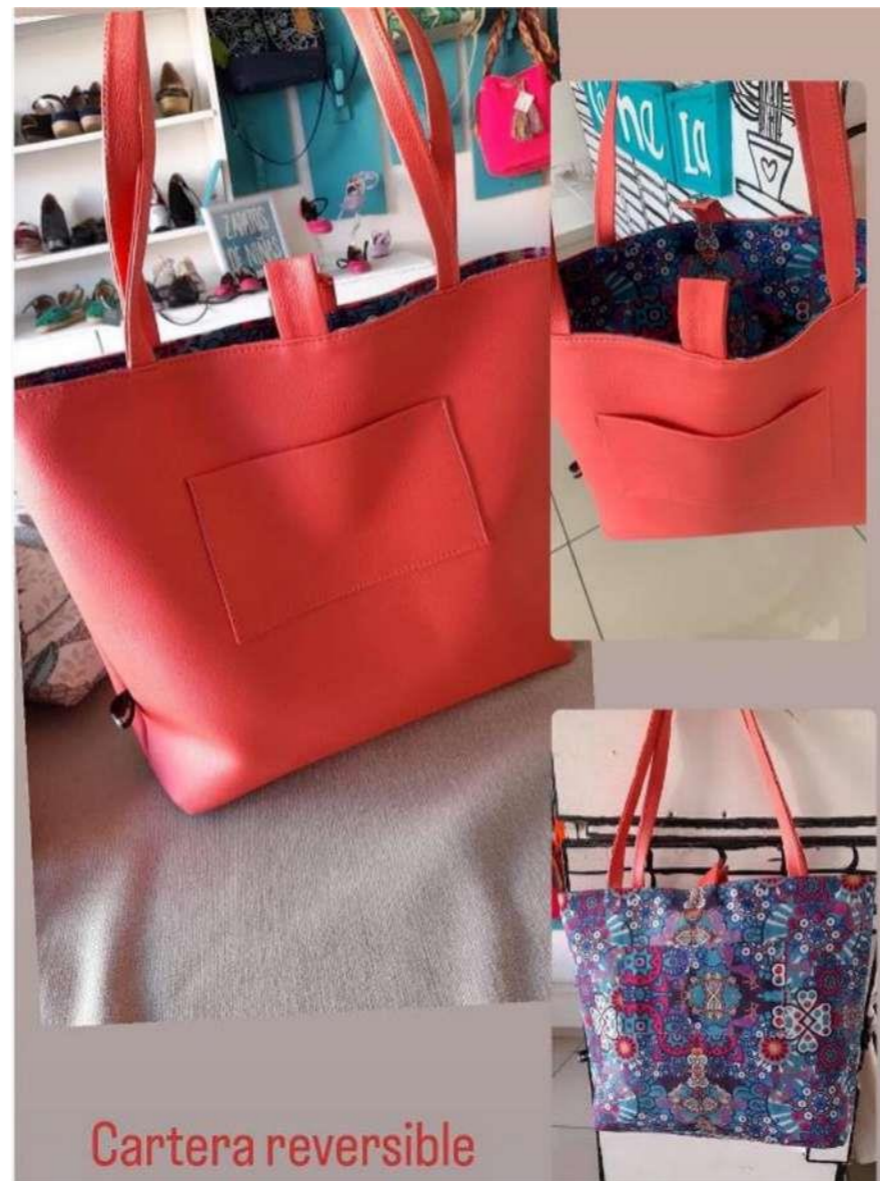

Cód. Bolso Playero Reversible

$36.00

Medida: 42 cm de ancho x 32 cm de alto